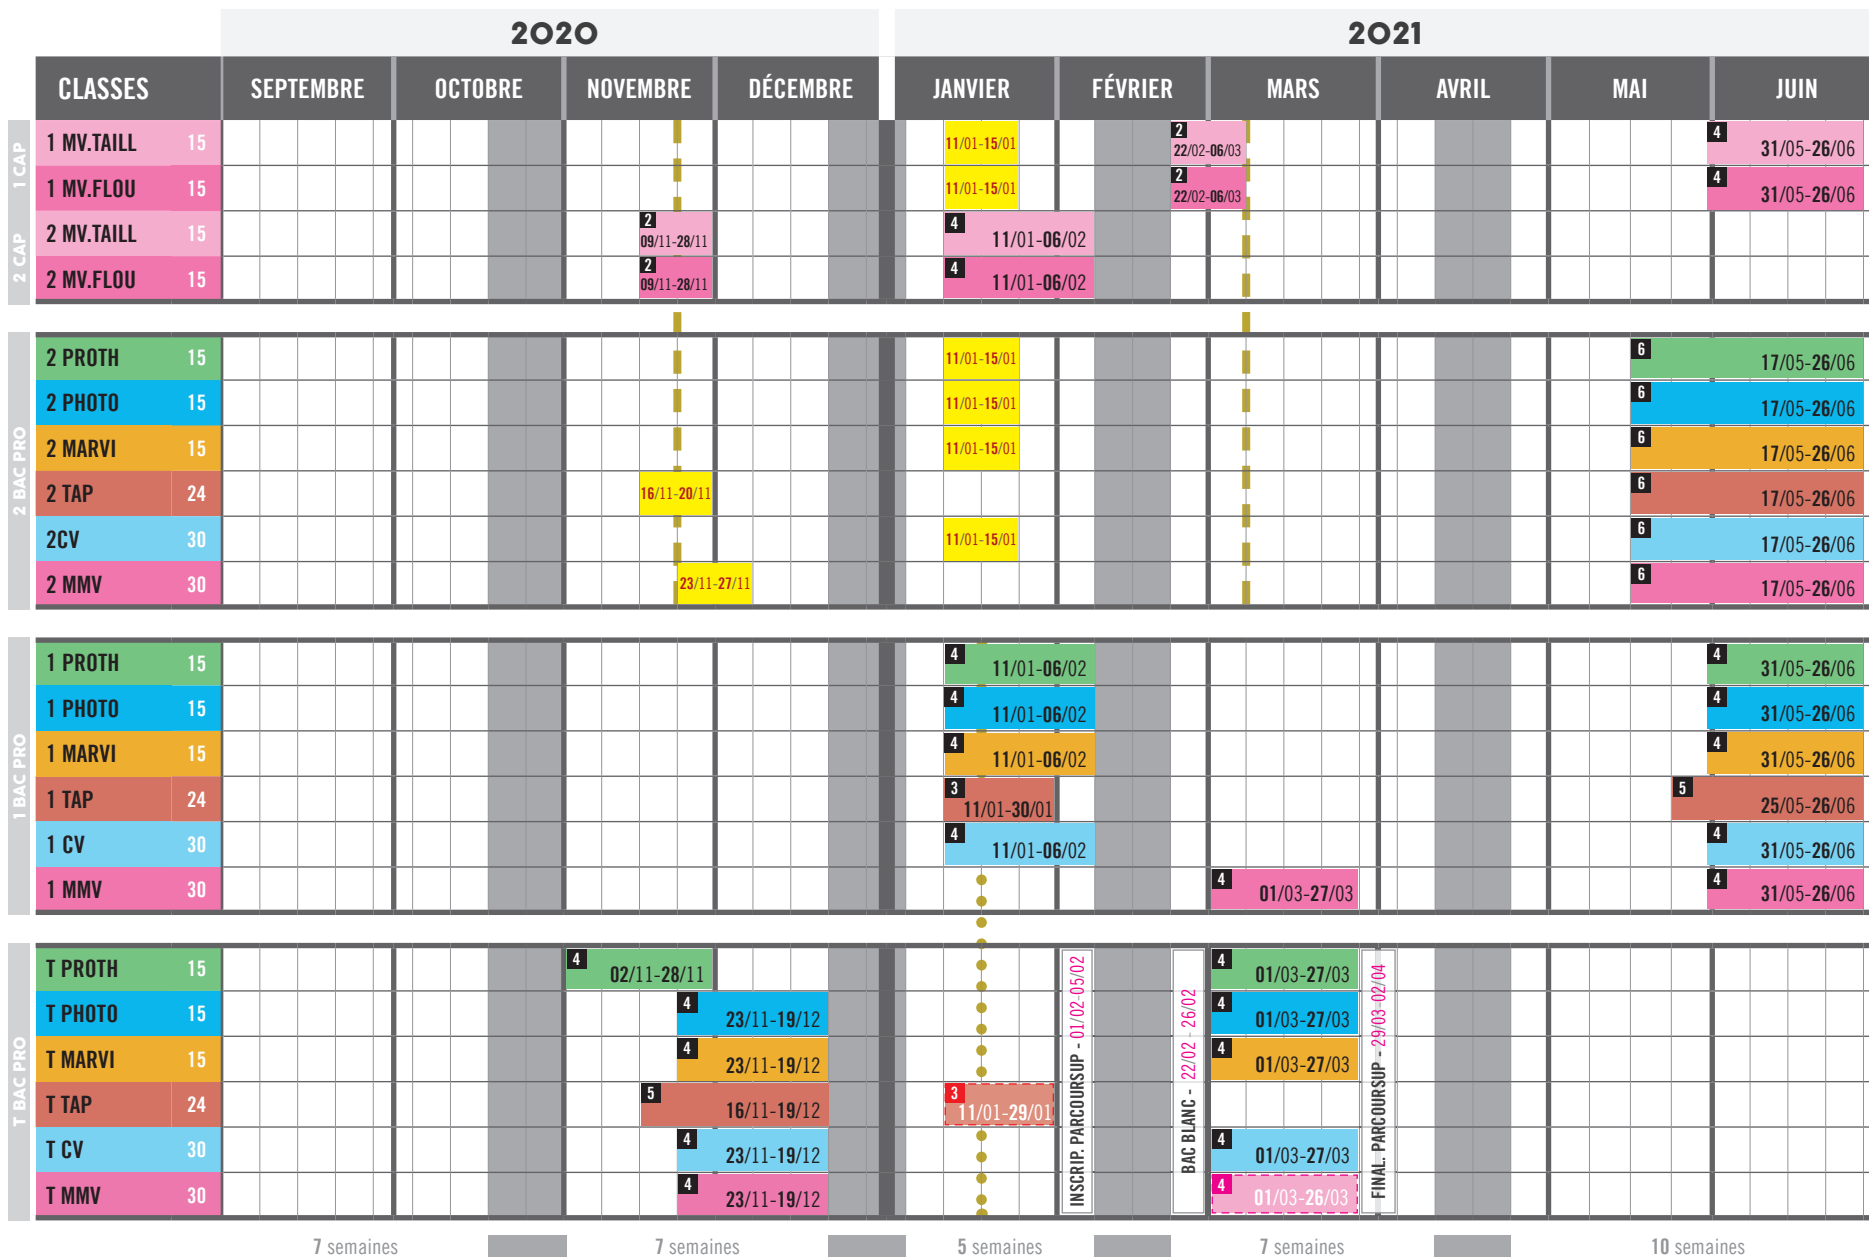

TOULOUSE-LAUTREC
LYCÉE DES
MÉTIER D'ART

PÉRIODES DE FORMATION EN MILIEU PROFESSIONNEL

2020 - 2021

BILAN DE STAGE / RÉINSCRIPTIONS

- CAP**
- MV.TAILL Métiers de la Mode vêtement tailleur
 - MV.FLOU Métiers de la Mode vêtement flou
- BAC PRO AMA**
- MAR.VI Marchandisage Visuel
 - CV Communication Visuelle Plurimédia
 - TAP Tapisserie Ameublement
- BAC PRO**
- MMV Métiers de la Mode - Vêtement
 - PHOTO Photographie
 - PROTH Prothèse dentaire

VACANCES SCOLAIRES
TOUSSAINT 16/10 au 02/11 NOËL 18/12 au 04/01 HIVER 05/02 au 22/02 PRINTEMPS 09/04 au 26/04
Année scolaire : rentrée mardi 01/09 > sortie mardi 06/07

T.TAP PROJET PERSO.
11/01/2021 au 29/01/2021

T.MMV PROJET PERSO.
01/03/2021 au 26/03/2021

Sensibilisation
PFMP

TRIMESTRE SEMESTRE